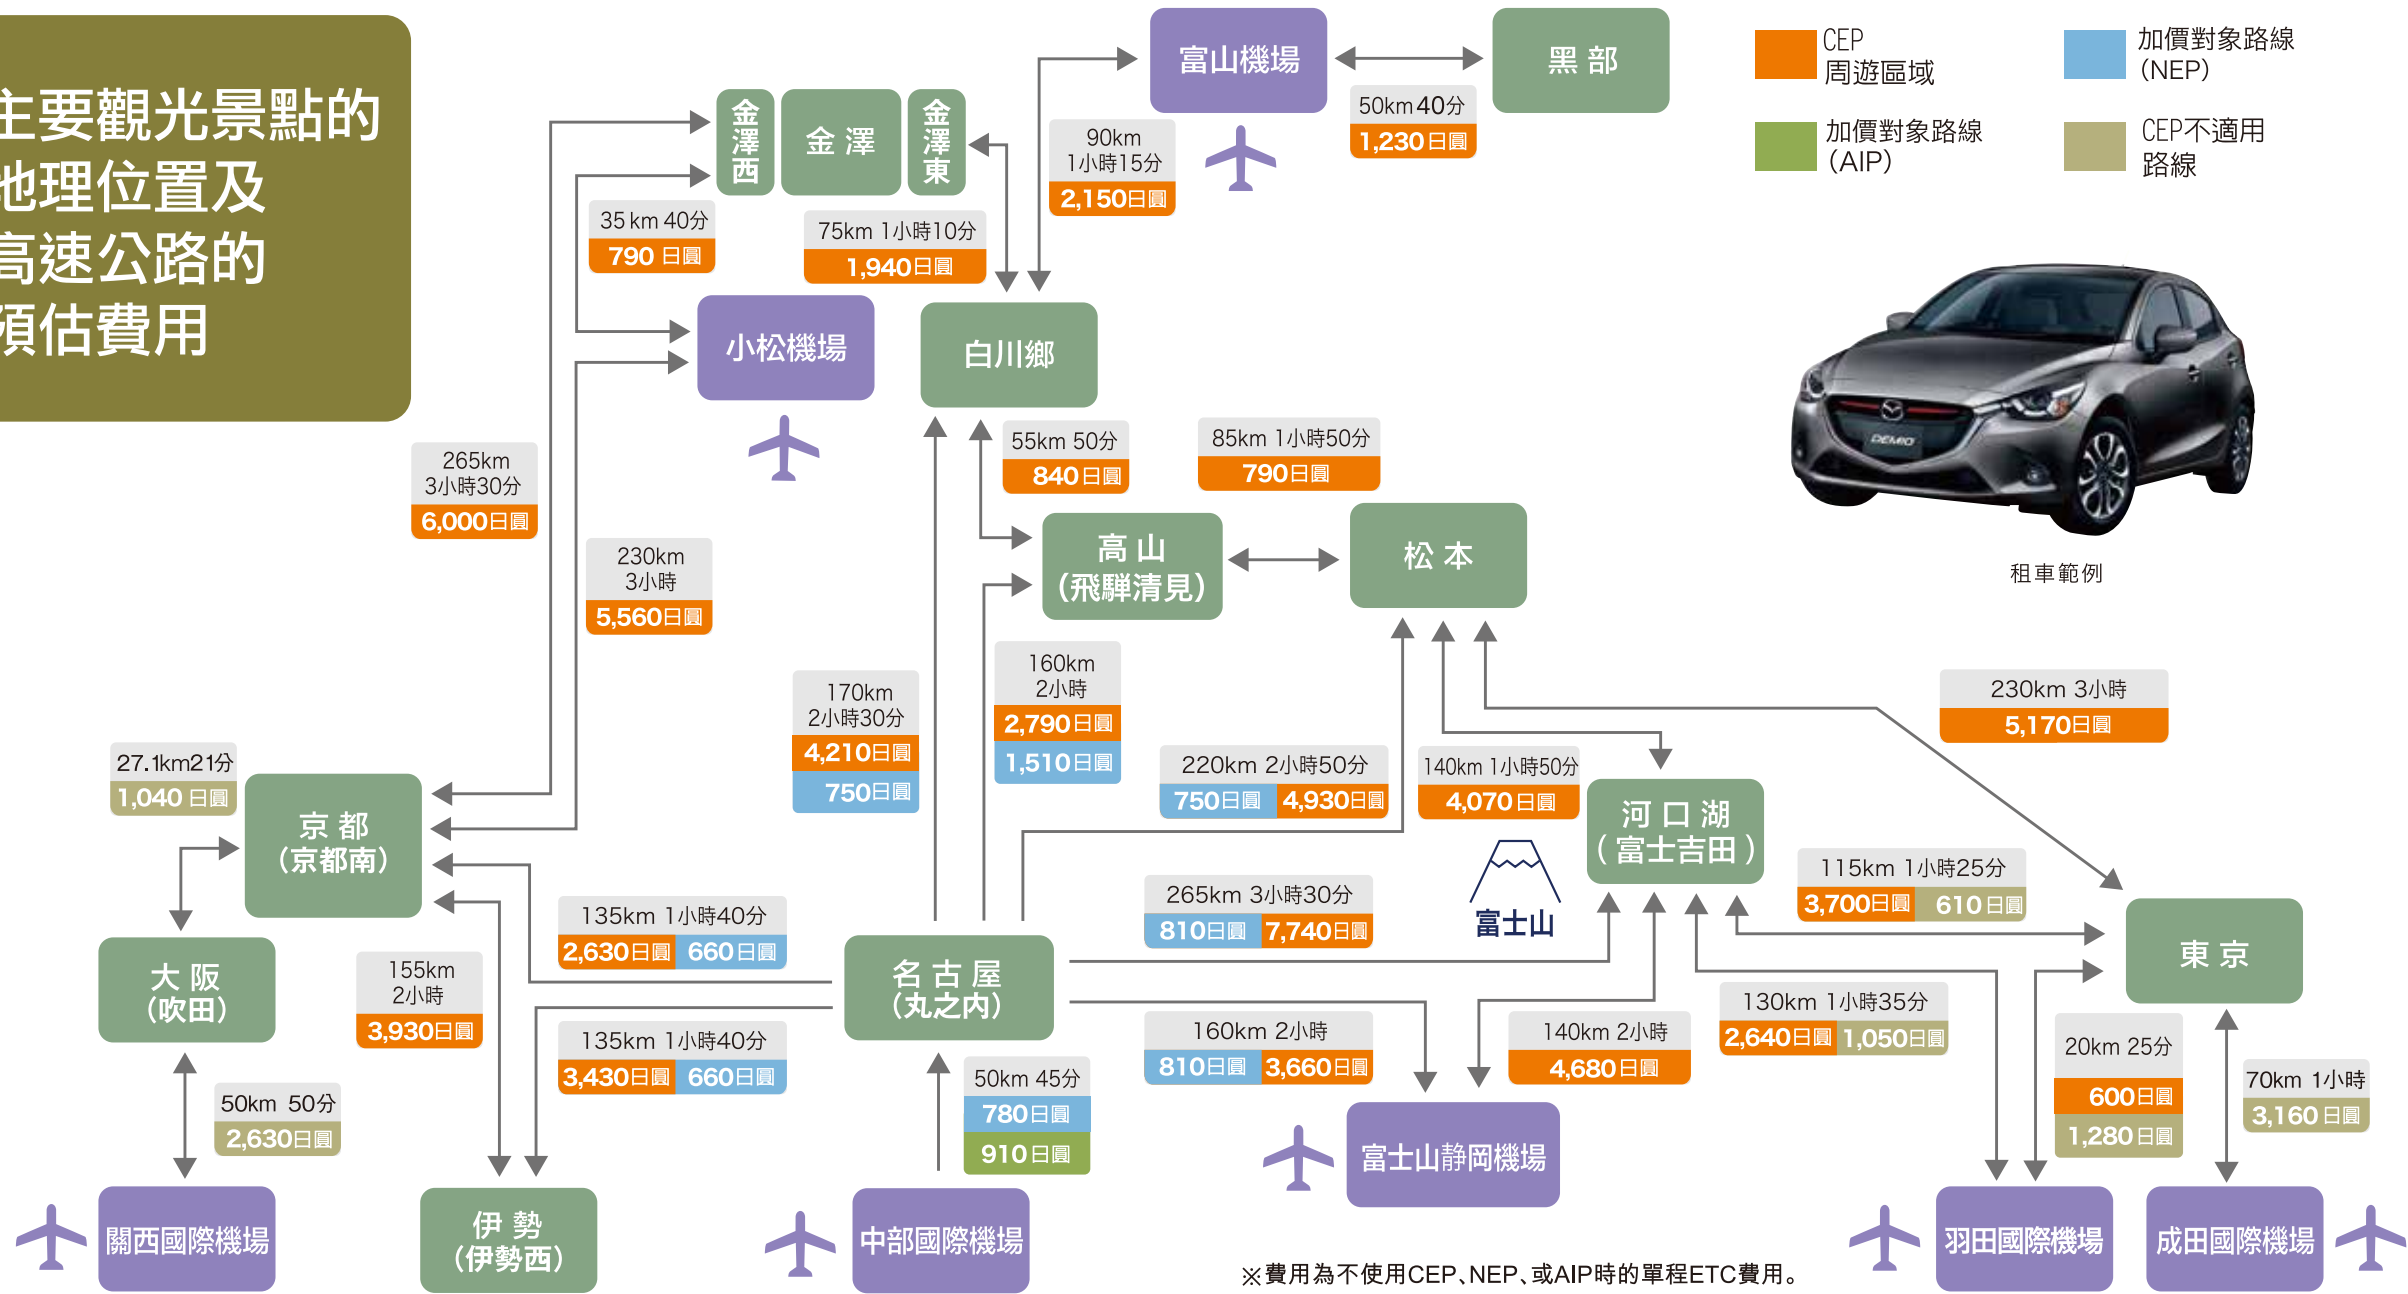

主要觀光景點的地理位置及高速公路的預估費用

- CEP 周遊區域 (Orange box)
- 加價對象路線 (NEP) (Blue box)
- 加價對象路線 (AIP) (Green box)
- CEP不適用路線 (Grey box)

租車範例

※費用為不使用CEP、NEP、或AIP時的單程ETC費用。
 ※列出的費用等僅為參考信息。
 ※使用CEP、NEP或AIP時、無論顯示的費用多少、皆收取固定費用。