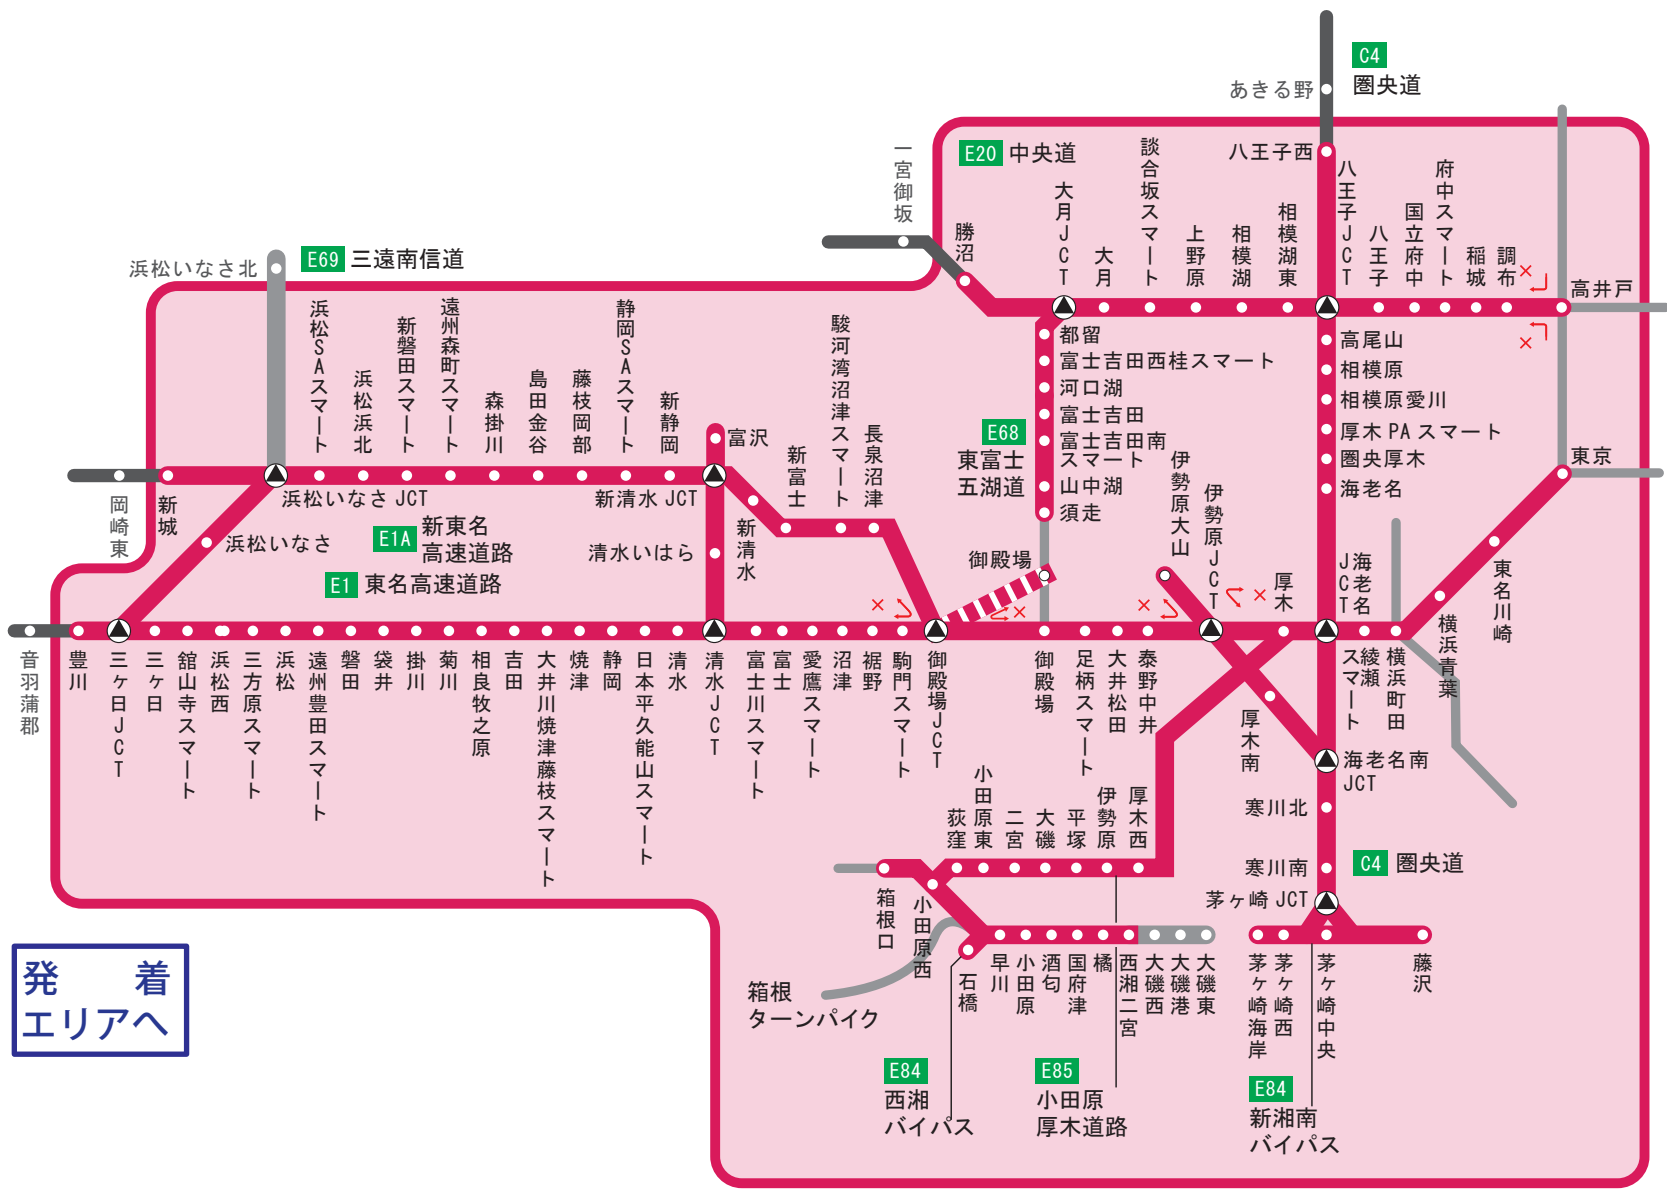

D: 周遊エリア

発着
エリアへ