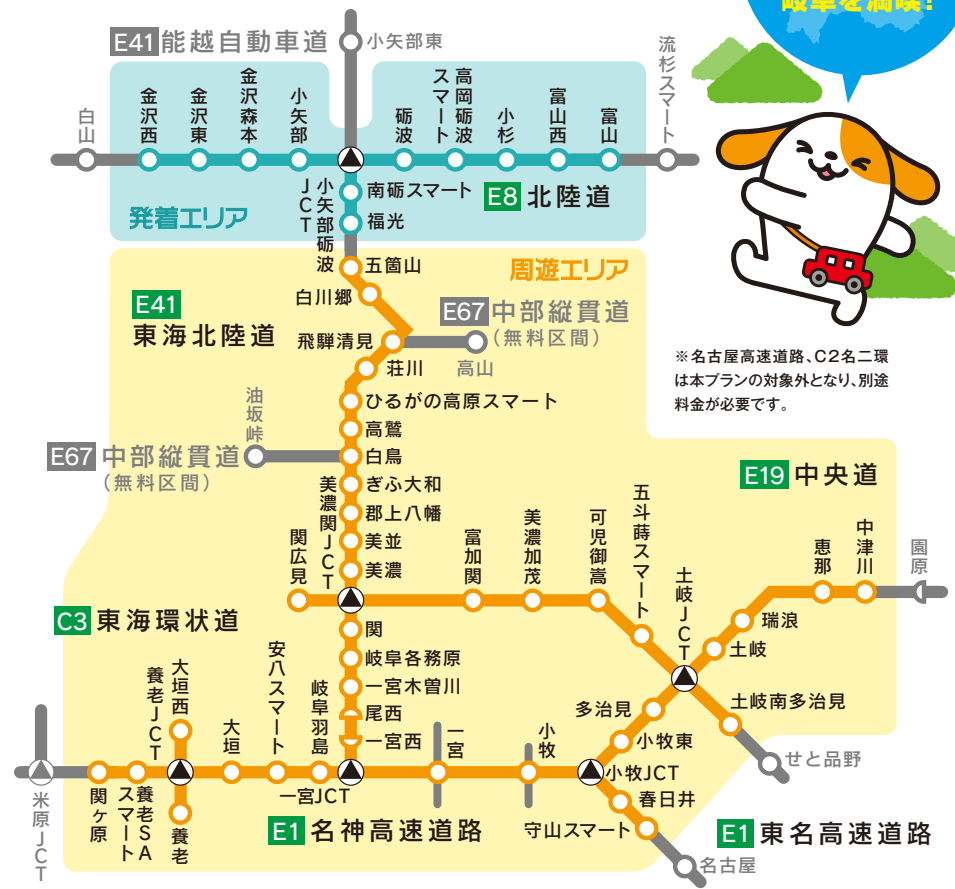

岐阜県周遊ドライブプランコース	普通車	軽自動車等	利用期間
A 岐阜県周遊コース(2日間)	5,300円	4,200円	連続する2日間
A 岐阜県周遊コース(3日間)	6,300円	5,000円	連続する3日間
B 金沢・富山エリア発着 岐阜県周遊コース	7,800円	6,200円	連続する2日間

新登場の
3日間コースで
岐阜を満喫!

※名古屋高速道路、C2名二環は本プランの対象外となり、別途料金が必要です。

ご利用の順序

A 岐阜県周遊コースの場合

周遊エリア内が乗り放題!

※出発地～周遊エリアまでの区間の料金は含まれませんので、別途必要です。

B 金沢・富山エリア発着岐阜県周遊コースの場合

1 往路 発着エリア内のICから乗り、周遊エリア内のICで降りる

2 周遊 周遊エリア内が乗り放題!

3 復路 周遊エリア内のICから乗り、発着エリア内のICで降りる

※発着エリア外から乗り、発着エリアを通過して周遊エリアで降りた場合は本プランの対象外となります。復路も同様です。
※小矢部砺波JCTではE41能越自動車道からも連続した走行でご利用いただけますが、本プランの代金とは別に能越自動車道の料金が必要です。

プランのお申し込み・ご利用方法・主な注意事項 詳細・お申し込みはウェブで **速旅 旅行ドライブ**

- #### ◆お申し込み方法
- ドライブプランお申し込みページにアクセス、「速旅会員」でログイン
※お申し込みには「速旅」への会員登録(無料)が必要となります。
 - 注意事項をよく読んでお申し込みボタンをクリック
 - ご利用コース、出発日、車種(普通車or軽自動車等)、ETCカード情報を入力
 - 登録メールアドレスに「申し込み完了メール」が届けば手続き完了
- #### ◆お申し込み時の注意事項
- 本プランのお申し込みは実施期間中、ETCカード1枚につき各コースそれぞれ5回までとなります。
 - ETCコーポレートカードでは、お申し込みできません。
 - ご利用される日時、区間によっては、通常料金およびETC時間帯割引の方が安価な場合があります。
 - あらかじめ、ご利用予定経路の料金をご確認の上、ご利用ください。
 - 申し込みページのご案内、利用約款をあわせてご確認ください。
- #### ◆利用方法

- 高速道路ご利用時の主な注意事項
- お申し込みの際に登録したETCカード、車種、ご利用期間より、指定の区間と利用方法でご利用ください。
 - 本プランの対象とならない利用をされた場合は、対象外部分(右図赤色部分)は無効となり、本プランの料金に加えて対象外部分(右図赤色部分)の料金を別途請求させていただきます。
- A 岐阜県周遊コース** 周遊エリア内は乗り放題でご利用いただけます。
- B 金沢・富山エリア発着岐阜県周遊コース** 次の順序でご利用ください。※①の完了後②、③をご利用いただけます。
- ①発着エリアから周遊エリアまでの「往路走行」(1回のみ、途中乗り降りできません)
 - ②周遊エリア内を走行(回数制限なし。乗り降り自由。)
 - ③周遊エリアから発着エリアまでの「復路走行」(1回のみ、途中乗り降りできません)
- ※①の往路走行が完了したことをもって利用を開始したものとします。②周遊エリア内走行や③復路走行が無かった場合でも、①往路走行が完了した時点でプラン代金をご請求させていただきます。