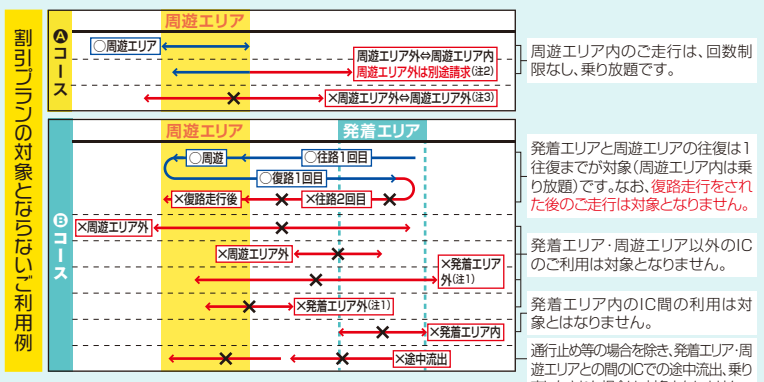

ご利用の順序

A 岐阜県周遊コースの場合

周遊エリア内が乗り放題!

※出発地～周遊エリアまでの区間の料金は含まれませんので、別途必要です。

B 金沢・富山エリア発着岐阜県周遊コースの場合

1 往路 発着エリア内のICから乗り、周遊エリア内のICで降りる

2 周遊 周遊エリア内が乗り放題!

3 復路 周遊エリア内のICから乗り、発着エリア内のICで降りる

※発着エリア外から乗り、発着エリアを通過して周遊エリアで降りた場合は本プランの対象外となります。復路も同様です。
※小矢部砺波JCTではE41能越自動車道からも連続した走行でご利用いただけますが、本プランの代金とは別に能越自動車道の料金が必要です。

プランのお申し込み・ご利用方法・主な注意事項 詳細・お申し込みはウェブで **速旅 旅行ドライブ**

- #### ◆お申し込み方法
- ドライブプランお申し込みページにアクセス、「速旅会員」でログイン
※お申し込みには「速旅」への会員登録(無料)が必要となります。
 - 注意事項をよく読んでお申し込みボタンをクリック
 - ご利用コース、出発日、車種(普通車or軽自動車等)、ETCカード情報を入力
 - 登録メールアドレスに「申し込み完了メール」が届けば手続き完了
- #### ◆お申し込み時の注意事項
- 本プランのお申し込みは実施期間中、ETCカード1枚につき各コースそれぞれ5回までとなります。
 - ETCコーポレートカードでは、お申し込みできません。
 - ご利用される日時、区間によっては、通常料金およびETC時間帯割引の方が安価な場合があります。
 - あらかじめ、ご利用予定経路の料金をご確認の上、ご利用ください。
 - 申し込みページのご案内、利用約款をあわせてご確認ください。
- #### ◆利用方法

- 高速道路ご利用時の主な注意事項
- お申し込みの際に登録したETCカード、車種、ご利用期間より、指定の区間と利用方法でご利用ください。
 - 本プランの対象とならない利用をされた場合は、対象外部分(右図赤色部分)は無効となり、本プランの料金に加えて対象外部分(右図赤色部分)の料金を別途請求させていただきます。
- A 岐阜県周遊コース** 周遊エリア内は乗り放題でご利用いただけます。
- B 金沢・富山エリア発着岐阜県周遊コース** 次の順序でご利用ください。※①の完了後②、③をご利用いただけます。
- ①発着エリアから周遊エリアまでの「往路走行」(1回のみ、途中乗り降りできません)
 - ②周遊エリア内を走行(回数制限なし。乗り降り自由。)
 - ③周遊エリアから発着エリアまでの「復路走行」(1回のみ、途中乗り降りできません)
- ※①の往路走行が完了したことをもって利用を開始したものとします。②周遊エリア内走行や③復路走行が無かった場合でも、①往路走行が完了した時点でプラン代金をご請求させていただきます。