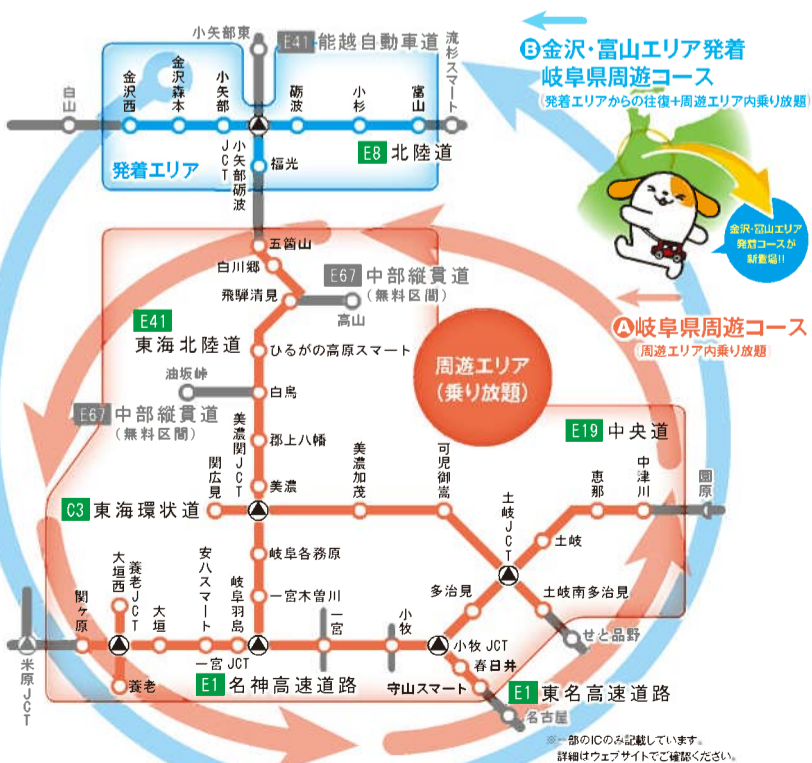

11月30日(金)

※交通混雑期を除く

レールマウンテンバイクGattan Go!!(飛騨市)

漆山駅発
湫谷コース
4月21日新登場!

3月24日
リニューアル
オープン!

岐阜かかみがはら航空宇宙博物館(各務原市)

H29年度
岐阜の宝ものに
認定!

岩村城下町(恵那市)

飛騨牛

清流長良川の鮎

関ヶ原古戦場(不破郡関ヶ原町)

6月2日
オープン
予定!

清流長良川あゆパーク(郡上市)

●販売価格

岐阜県周遊ドライブプラン コース	普通車	軽自動車等	利用期間
①岐阜県周遊コース	5,300円	4,200円	連続する2日間
②金沢・富山エリア発着 岐阜県周遊コース	7,800円	6,200円	連続する2日間

●詳しいご利用方法等はNEXCO中日本公式Webサイトをご覧ください

●ご利用開始前までにお申込みが必要です(お申込みはNEXCO中日本公式Webサイトから)

NEXCO中日本公式Webサイト **速旅 旅行ドライブ**

URL <http://www.c-nexco.co.jp/>

岐阜
旅STYLE
GIFU WELLNESS TOURISM

ぎふのオススメ観光情報はコチラ

岐阜の旅

お問い合わせ先

NEXCO中日本お客様センター
0120-922-229 [24時間
年中無休] フリーダイヤルご利用できない区間
☎052-223-0333(有料)