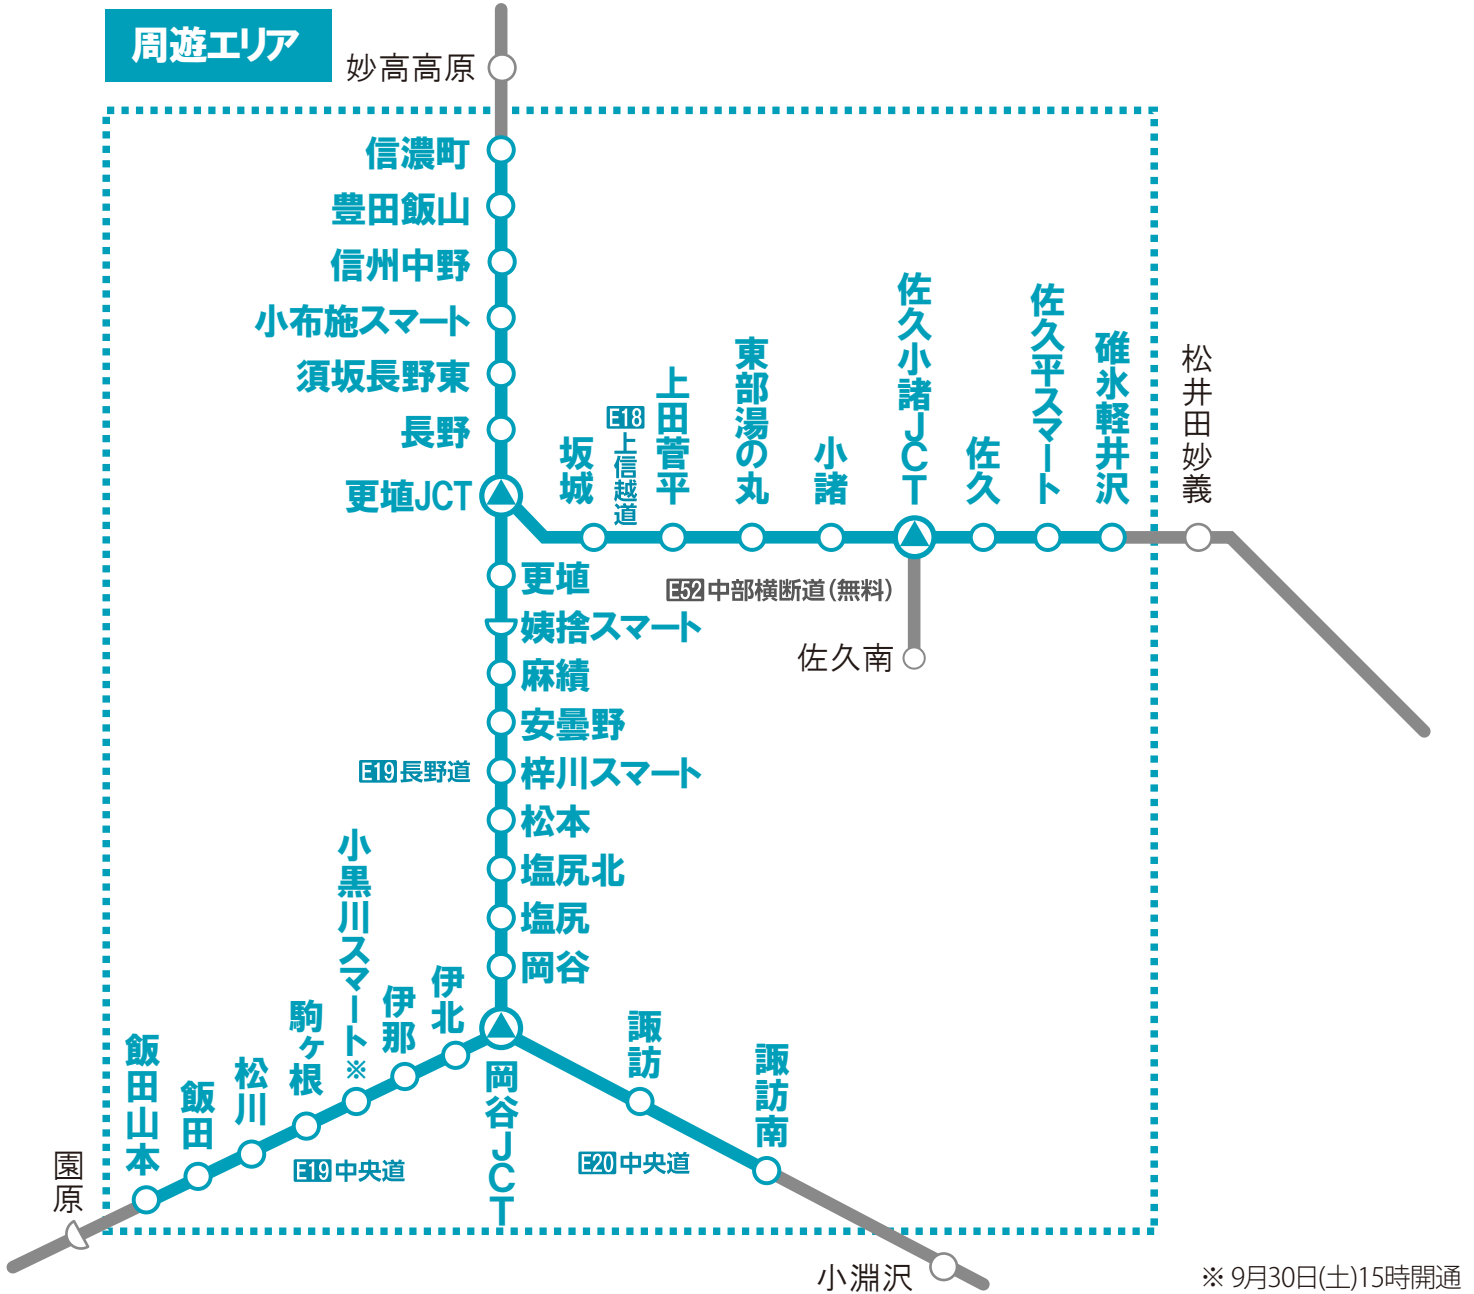

③周遊プラン

ご利用の
順序

周遊エリア内が
乗り放題！

※周遊エリア内に入るまでの
区間の料金は別途必要です。

※ 9月30日(土)15時開通

※JCT (ジャンクション) では、一般道との出入りができません。