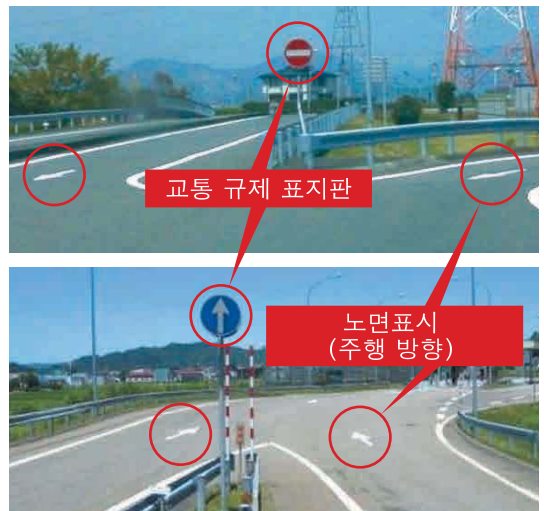

고속도로에서 역주행하지 않도록 주의하여 주십시오!

高速道路での逆走にご注意下さい!

일본의 도로는 좌측 통행입니다. 고속도로 입구나 휴게시설에서 고속도로로 들어갈 때 역주행하지 않도록 주의하여 주십시오.

日本の道路は、左側通行です。高速道路入口や、休憩施設から流出する際に、逆走しないよう注意して下さい。

행선지를 착각하거나, 내리려는 인터체인지를 지나쳐 버려도 다음 인터체인지까지 주행하여 일단 고속도로를 빠져나간 후에 다시 올바른 방향으로 주행하여 주십시오.

行き先を間違えたり、目的のインターチェンジを走り過ぎてしまっても、次のインターチェンジまで進み、一度流出した後、正しい方向へ走行して下さい。

고속도로에서의 역주행은 중대한 사고로 이어질 우려가 있습니다.

高速道路での逆走は重大な事故に繋がる恐れがあります。

IC(인터체인지) 부근에서 역주행

IC(インターチェンジ)付近での逆走

휴게소(SA) · 주차장(PA)에서의 역주행

SA(サービスエリア)・PA(パーキングエリア)での逆走