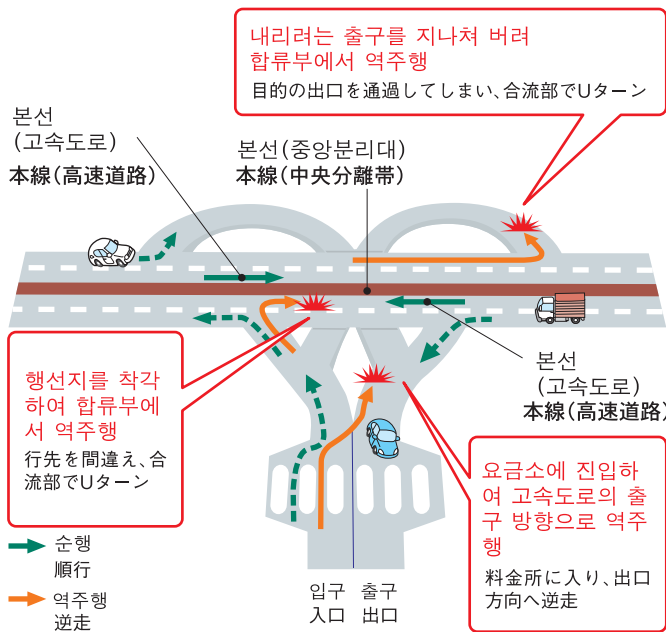

고속도로에서 역주행하지 않도록 주의하여 주십시오!

高速道路での逆走にご注意下さい!

일본의 도로는 좌측 통행입니다. 고속도로 입구나 휴게시설에서 고속도로로 들어갈 때 역주행하지 않도록 주의하여 주십시오.

日本の道路は、左側通行です。高速道路入口や、休憩施設から流出する際に、逆走しないよう注意して下さい。

행선지를 착각하거나, 내리려는 인터체인지를 지나쳐 버려도 다음 인터체인지까지 주행하여 일단 고속도로를 빠져나간 후에 다시 올바른 방향으로 주행하여 주십시오.

行き先を間違えたり、目的のインターチェンジを走り過ぎてしまっても、次のインターチェンジまで進み、一度流出した後、正しい方向へ走行して下さい。

고속도로에서의 역주행은 중대한 사고로 이어질 우려가 있습니다.

高速道路での逆走は重大な事故に繋がる恐れがあります。

IC(인터체인지) 부근에서 역주행

IC(インターチェンジ)付近での逆走

휴게소(SA) · 주차장(PA)에서의 역주행

SA(サービスエリア)・PA(パーキングエリア)での逆走