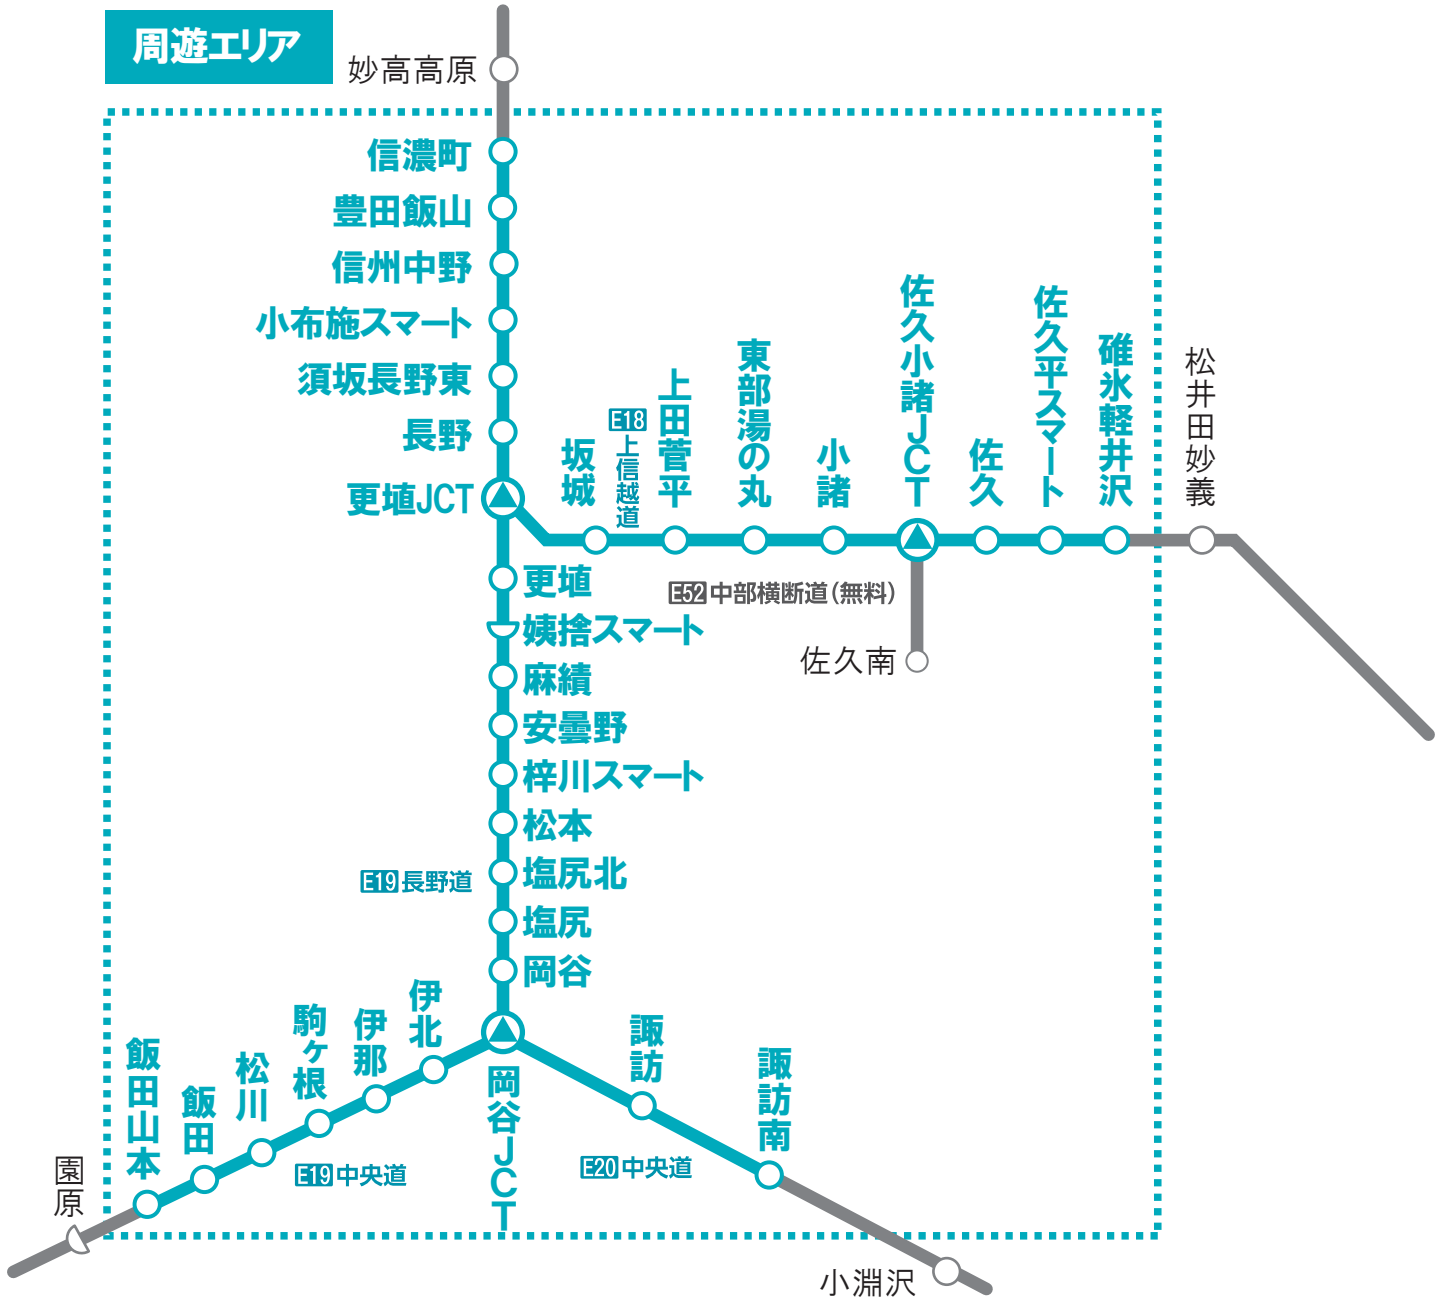

③周遊プラン

ご利用の
順序

周遊エリア内が
乗り放題！

※周遊エリア内に入るまでの
区間の料金は別途必要です。

※JCT (ジャンクション) では、一般道との出入りができません。