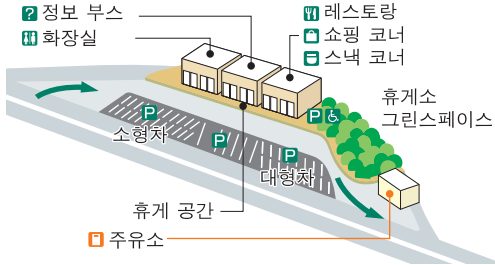

휴게시설(SA · PA)의 안내

休憩施設(SA・PA)のご案内

휴게소 개요

휴게소 SA

휴게소(SA)란 고속도로에서 50km에서 150km의 간격으로 설치되어 있는 휴게 공간을 말합니다. 일반적으로 주차장(PA)보다는 규모가 넓은 곳입니다. 모든 휴게소(SA)에는 다음과 같은 설비가 제공되어 있습니다: 레스토랑, 고속도로 기프트숍, 정보 부스, 무료 휴게소, 주유소, 주차장 및 화장실.

서비스エリア SA

서비스エリアとは、高速道路で50キロから150キロの間隔で設けられている休憩所のことです。一般的にパーキングエリアよりは広いものです。全てのサービスエリアでは次の設備が提供されています: レストラン、高速道路ギフトショップ、情報ブース、無料休憩所、ガソリンスタンド、駐車場およびトイレ。

주차장 PA

주차장(PA)이란 고속도로에서 15km에서 35km의 간격으로 설치되어 있는 휴게 공간을 말합니다. 일반적으로 휴게소(SA)보다는 규모가 작은 곳입니다. 모든 주차장(PA)에는 주차장 및 화장실 그리고 고속도로 기프트숍 및 스낵 코너가 제공되어 있습니다. 또한, 주차장(PA) 내에는 레스토랑이나 주유소가 설치되어 있는 곳도 있습니다.

パーキングエリア PA

パーキングエリアとは、高速道路で15キロから35キロの間隔で設けられている休憩所のことです。一般的にサービスエリアよりは小さいものです。全てのパーキングエリアでは駐車場およびトイレが提供されており、高速道路ギフトショップおよびスナックコーナーが提供されています。また、パーキングエリアの中にはレストランおよび/またはガソリンスタンドがあるところもあります。

휴게시설 내의 안내 표지판

[休憩施設内の案内標識]

그림 마크에 의한 차종별 주차장 안내
 픽트사인による車種毎の駐車場案内

자동이륜차 및 신체장애인용 주차장의 표시
 自動二輪車及び身体障害者用駐車場の表示

화장실 · 레스토랑 등의 안내표시

[お手洗・レストラン等における案内表示]

화장실에 비치되어 있는 설비를 3개 국어로 표시하여 안내하고 있습니다.

お手洗いに備えられている設備等を 3ヶ国語で表示し案内しています。