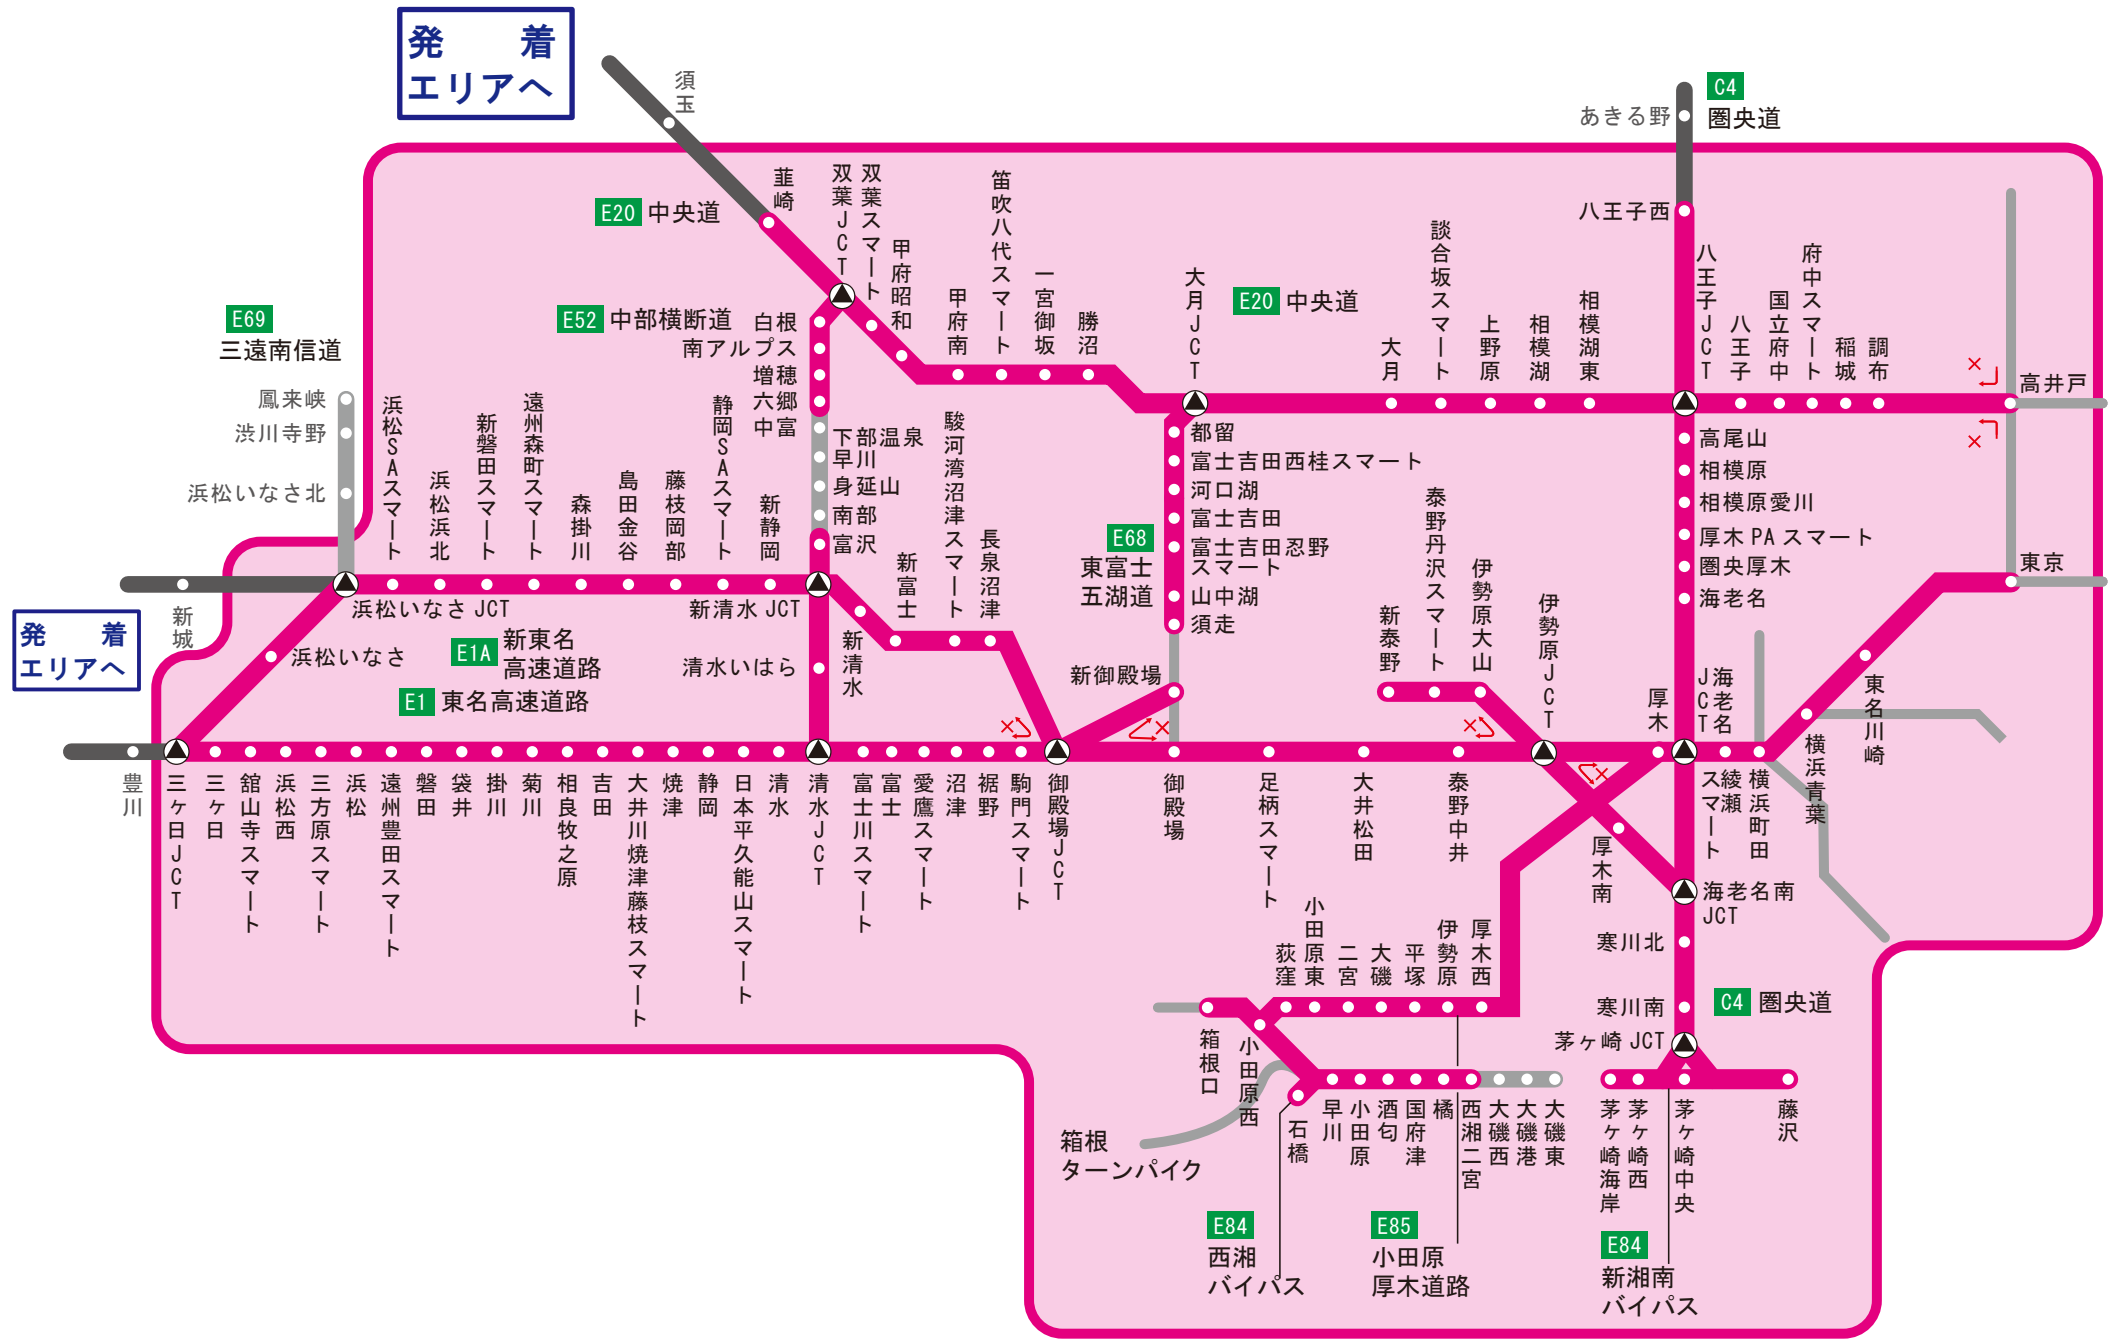

A: 周遊エリア

発着
エリアへ

発着
エリアへ

E59
三遠南信道

E52
中部横断道

E20
中央道

C4
圏央道

E68
東富士五湖道

E1A
新東名
高速道路

E1
東名高速道路

E84
西湘
バイパス

E85
小田原
厚木道路

E84
新湘南
バイパス

C4
圏央道

高井戸

東京

新泰野

泰野丹沢スマート

伊勢原大山

足柄スマート

御殿場

御殿場JCT

駒門スマート

裾野